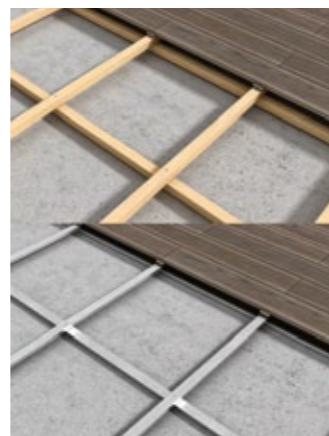

HANGGRUNDSTÜCK? Kein Problem mit einer Stütz- mauer aus Quadersteinen!

Quadersteine aus Muschelkalk

Abmessung: ca. 40-50 cm hoch,
ca. 40-50 cm tief, ca. 40-120 cm lang.

Auch andere Größen lieferbar!

NEU

Haben Sie ein Hanggrundstück und müssen deshalb einen größeren Höhenunterschied ausgleichen? Wollen Sie Ihr Grundstück terrassieren? Dann haben wir mit dem Setzen einer Stützmauer aus unseren Quadersteinen eine kostengünstige Lösung parat. Mit Minibagger oder Kompaktlader können die Steine versetzt werden. Ihr hohes Eigengewicht garantiert Stabilität. Eine Mauer aus Natursteinen verschönert Ihr Grundstück und erhöht dessen Wert. **WIR BERATEN SIE GERNE!**

ITCOM DEX – DEX Keramik:

innovative Keramik-Diele In- und Outdoor

Verlegung auf einer sich kreuzenden Struktur von Holzprofilen mit höhenverstellbaren thermo-plastischen Sockeln.

Verlegung auf einer sich kreuzenden Struktur von Stahl- oder Aluminiumprofilen mit höhenverstellbaren Sockeln aus verzinktem Stahl.

- Natürliche Holz-Optik und Deck-Feeling: 4 Modelle mit Rillen „RISCADO“ (in hochwertiger Bootsdeck-Optik) und 4 Modelle mit glatter, leicht gewellter Oberfläche „LISO“
- Enthält keine gesundheitsgefährdenden Schadstoffe
- Frostbeständig (ohne sichtbare Mängel)
- Hohe Rutschfestigkeit
- Fleckenbeständig
- Einfache Reinigung
- Feuerfest
- Einfache Verlegung
- und vieles mehr!

Verlegung auf einer sich kreuzenden Struktur von Holzprofilen. Auch auf Stahl- oder Aluminiumprofilen möglich.

Individuelle Grabgestaltung

ZIERKIES

Verschönern Sie doch ganz geschmackvoll das Grab Ihrer lieben Verstorbenen.