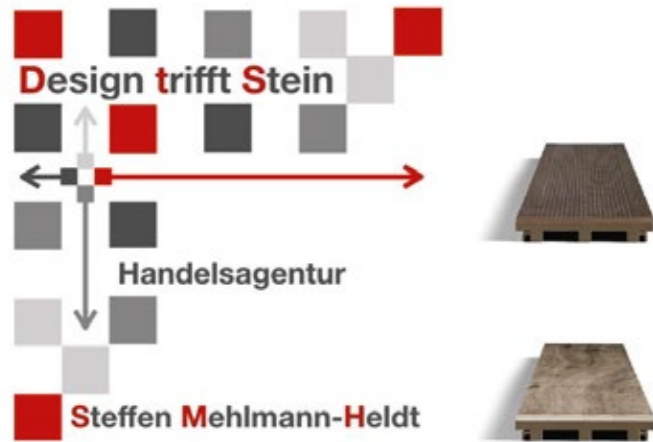

HANGGRUNDSTÜCK? Kein Problem mit einer Stütz- mauer aus Quadersteinen!

Quadersteine aus Muschelkalk

Abmessung: ca. 40-50 cm hoch,
ca. 40-50 cm tief, ca. 40-120 cm lang.

Auch andere Größen lieferbar!

NEU

Haben Sie ein Hanggrundstück und müssen deshalb einen größeren Höhenunterschied ausgleichen? Wollen Sie Ihr Grundstück terrassieren? Dann haben wir mit dem Setzen einer Stützmauer aus unseren Quadersteinen eine kostengünstige Lösung parat. Mit Minibagger oder Kompaktlader können die Steine versetzt werden. Ihr hohes Eigengewicht garantiert Stabilität. Eine Mauer aus Natursteinen verschönert Ihr Grundstück und erhöht dessen Wert. **WIR BERATEN SIE GERNE!**

ITCOM DEX – DEX Keramik:

innovative Keramik-Diele In- und Outdoor

Verlegung auf einer sich kreuzenden Struktur von Holzprofilen mit höhenverstellbaren thermo-plastischen Sockeln.

Verlegung auf einer sich kreuzenden Struktur von Stahl- oder Aluminiumprofilen mit höhenverstellbaren Sockeln aus verzinktem Stahl.