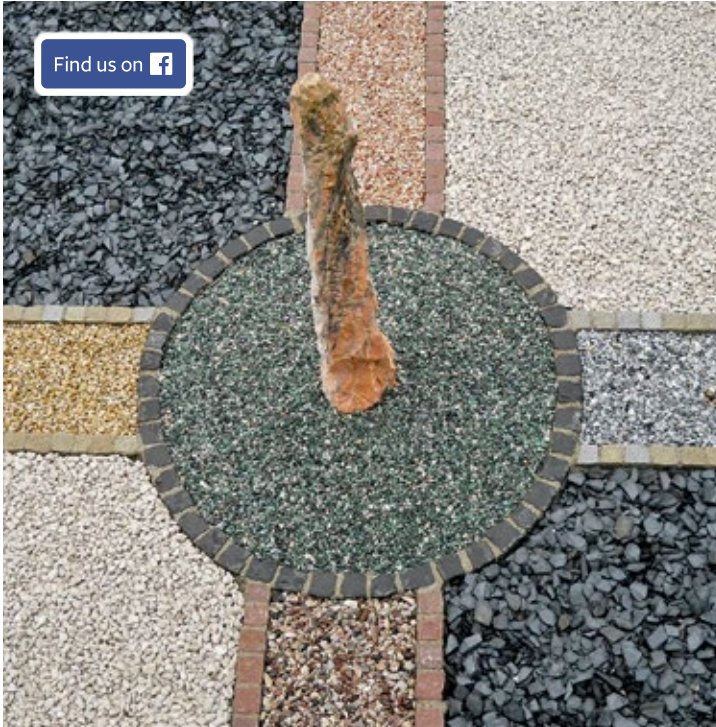

Find us on

Altmann
Pflasterbau
Design & **STEIN**

EXTRA NUR FÜR SIE IN MARKTL

RIESEN LAGER

MIT EINEM RIESENSORTIMENT

**RIESEN-AUSWAHL
AN ZIERSTEINEN!**

Standort Simbach am Inn

Dötling 6 • 84359 Simbach a. Inn

Telefon: +49 (0)8571 1672

E-Mail: info@altmann-pflasterbau.de

www.altmann-pflasterbau.de

Standort Marktl am Inn

Moritz-Brüll-Straße 12 • 84533 Marktl am Inn

Telefon: +49 (0)8678 7476010

E-Mail: marktl@altmann-pflasterbau.de

www.altmann-pflasterbau.de